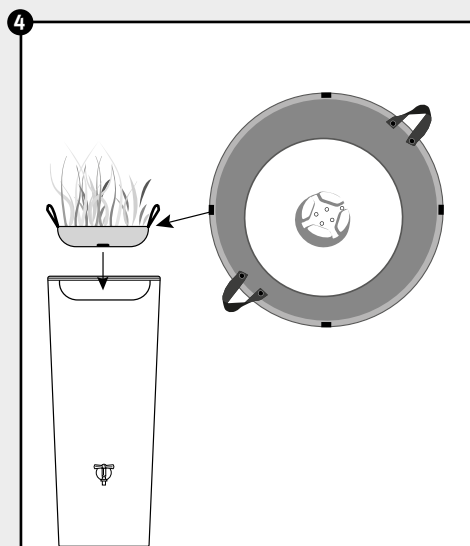

DE Komfort-Entnahmeset für Pflanzschale
Montageanleitung

EN Removable inner plant container with
comfortable handles
Installation Instruction

ES Maceta con contenedor extraíble y asas
cómodas
Instrucciones para montaje

FR Kit confort pour bac à plantes
Notice d'installation

IT Kit maniglie per alzare la vasca piante
Introduzione d'installazione

N° 330434