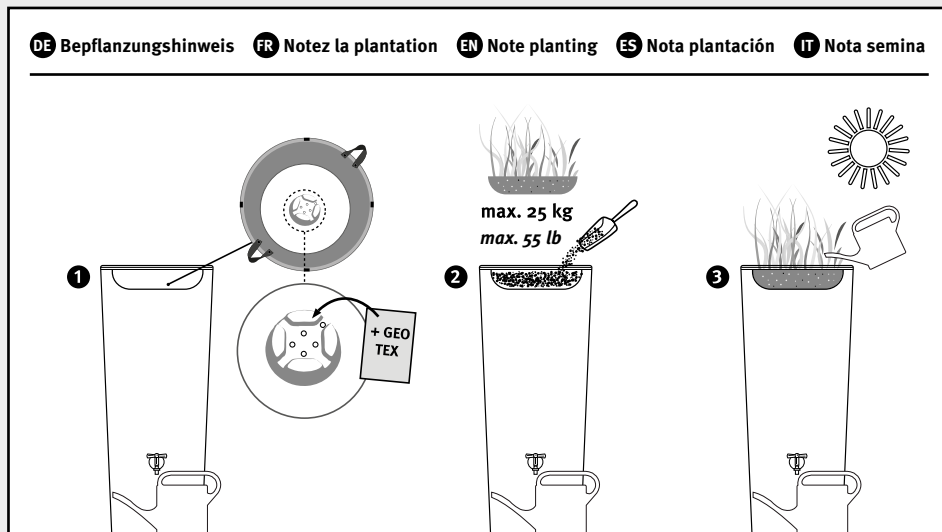

DE Komfort-Entnahmeset für Pflanzschale
Montageanleitung

EN Removable inner plant container with
comfortable handles
Installation Instruction

ES Maceta con contenedor extraíble y asas
cómodas
Instrucciones para montaje

FR Kit confort pour bac à plantes
Notice d'installation

IT Kit maniglie per alzare la vasca piante
Introduzione d'installazione

N° 330434