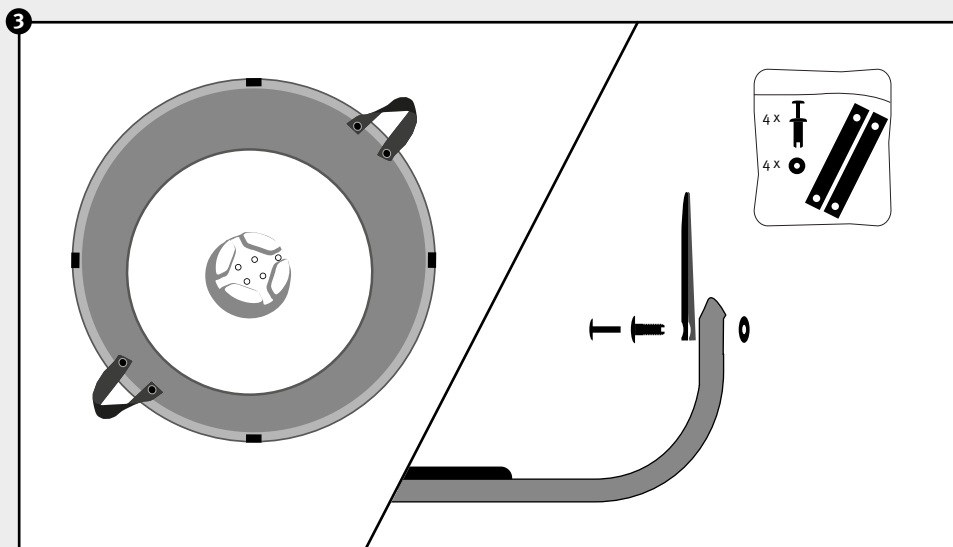

DE Komfort-Entnahmeset für Pflanzschale
Montageanleitung

EN Removable inner plant container with
comfortable handles
Installation Instruction

ES Maceta con contenedor extraíble y asas
cómodas
Instrucciones para montaje

FR Kit confort pour bac à plantes
Notice d'installation

IT Kit maniglie per alzare la vasca piante
Introduzione d'installazione

N° 330434