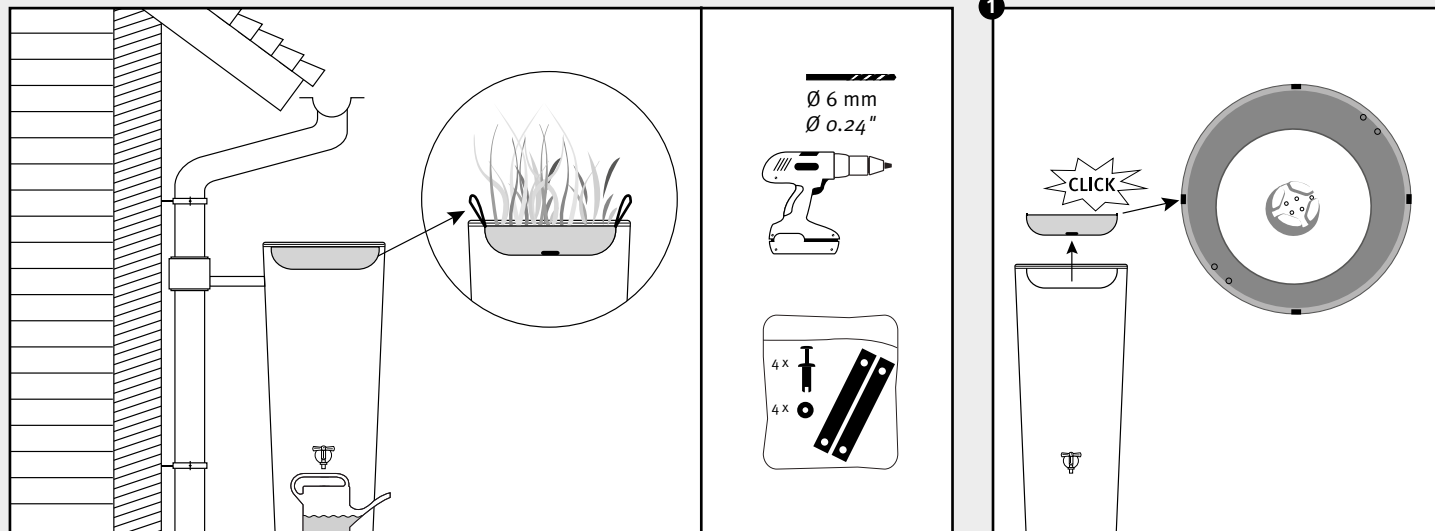

DE Komfort-Entnahmeset für Pflanzschale
Montageanleitung

EN Removable inner plant container with
comfortable handles
Installation Instruction

ES Maceta con contenedor extraíble y asas
cómodas
Instrucciones para montaje

FR Kit confort pour bac à plantes
Notice d'installation

IT Kit maniglie per alzare la vasca piante
Introduzione d'installazione

N° 330434