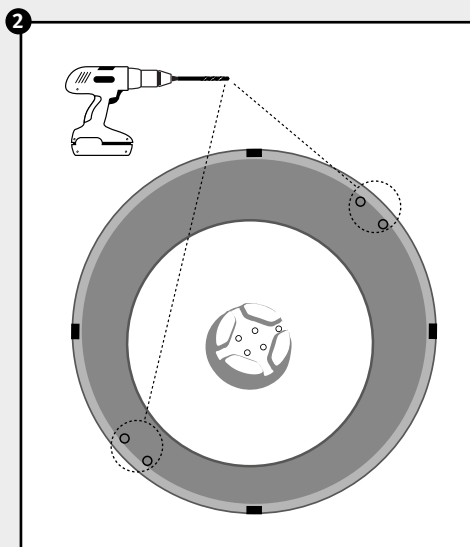

DE Komfort-Entnahmeset für Pflanzschale
Montageanleitung

EN Removable inner plant container with
comfortable handles
Installation Instruction

ES Maceta con contenedor extraíble y asas
cómodas
Instrucciones para montaje

FR Kit confort pour bac à plantes
Notice d'installation

IT Kit maniglie per alzare la vasca piante
Introduzione d'installazione

N° 330434