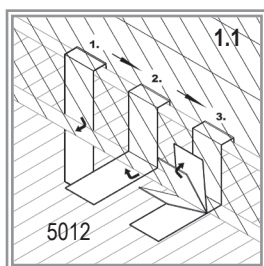

NO Montasjeveiledning

HU Szerelési útmutató

① Models:
VM0002-MN, VM0011-MN+

② Models:
VM0001-UJ, VM0004-C, VM0005-V, VM0023-S -> VM0025-C,
VM0035-P -> VM0037-AP, VM0047-VS -> VM0050-CS

Item No.	Part	Size mm	Quantity
5012		10	2x

Item No.	Part	Model	Size mm	Quantity
367840		VM0001-UJ, VM0023-S, VM0035-P	610 x 50 x 3	1x
3679921		VM0004-C, VM0005-V, VM0024-V, VM0025-C VM0036-AP, VM0037-AP VM0047-VS -> VM0050-CS	610 x 150 x 3	1x

E.P.H. Schmidt u. Co. GmbH
Hoefkerstrasse 30
44149 Dortmund
Postfach 170163
44060 Dortmund
Deutschland
Tel.: +49 231 941655 0
Fax: +49 231 941655 99
www.eph-schmidt.de
verkauf@eph-schmidt.de