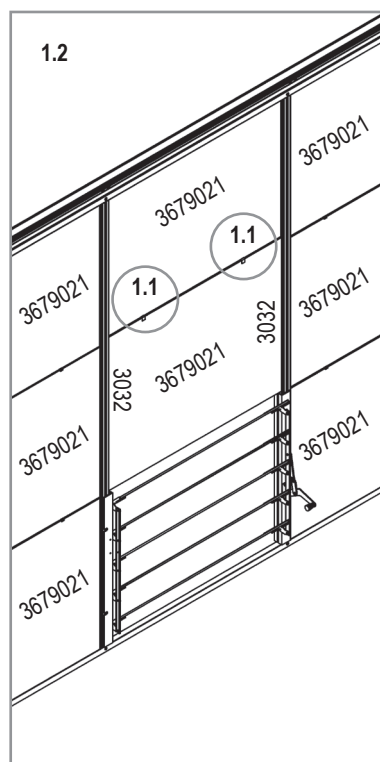

NO Montasjeveiledning

HU Szerelési útmutató

① Models:
VM0002-MN, VM0011-MN+

② Models:
VM0001-UJ, VM0004-C, VM0005-V, VM0023-S -> VM0025-C,
VM0035-P -> VM0037-AP, VM0047-VS -> VM0050-CS

Item No.	Part	Size mm	Quantity
5012		10	2x

Item No.	Part	Model	Size mm	Quantity
367840		VM0001-UJ, VM0023-S, VM0035-P	610 x 50 x 3	1x
3679921		VM0004-C, VM0005-V, VM0024-V, VM0025-C VM0036-AP, VM0037-AP VM0047-VS -> VM0050-CS	610 x 150 x 3	1x

E.P.H. Schmidt u. Co. GmbH
Hoefkerstrasse 30
44149 Dortmund
Postfach 170163
44060 Dortmund
Deutschland
Tel.: +49 231 941655 0
Fax: +49 231 941655 99
www.eph-schmidt.de
verkauf@eph-schmidt.de