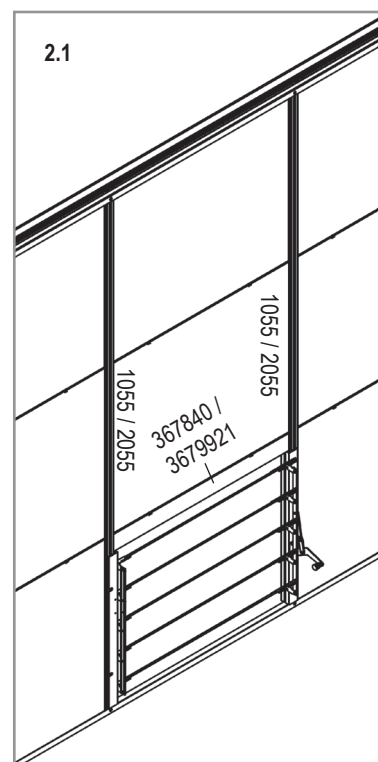

NO Montasjeveiledning

HU Szerelési útmutató

① Models:
VM0002-MN, VM0011-MN+

② Models:
VM0001-UJ, VM0004-C, VM0005-V, VM0023-S -> VM0025-C,
VM0035-P -> VM0037-AP, VM0047-VS -> VM0050-CS

Item No.	Part	Size mm	Quantity
5012		10	2x

Item No.	Part	Model	Size mm	Quantity
367840		VM0001-UJ, VM0023-S, VM0035-P	610 x 50 x 3	1x
3679921		VM0004-C, VM0005-V, VM0024-V, VM0025-C VM0036-AP, VM0037-AP VM0047-VS -> VM0050-CS	610 x 150 x 3	1x

E.P.H. Schmidt u. Co. GmbH
Hoefkerstrasse 30
44149 Dortmund
Postfach 170163
44060 Dortmund
Deutschland
Tel.: +49 231 941655 0
Fax: +49 231 941655 99
www.eph-schmidt.de
verkauf@eph-schmidt.de