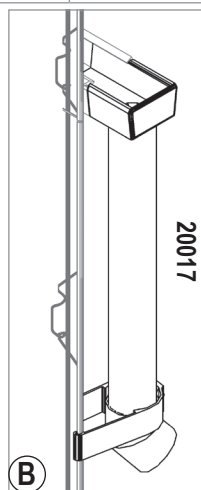

NO Montasjeveiledning

HU Szerelési útmutató

Item No.	Part	Size mm	20017	20026
			Quantity	Quantity
1002		M6	-	2x
1006		3.5 x 6	2x	2x
1401		32	2x	2x
1402		36	2x	2x
1403		20	2x	2x
1404		20	2x	2x
1405		15	-	2x

Item No.	Part	Size mm	20017	20026
			Quantity	Quantity
1408		75	2x	2x
1409		20	-	2x
1410		70	2x	-
1411		20	2x	-
1412		M6 x 22	-	2x
2289		3.9 x 30	-	2x

VM0003-I, VM0007-I,
VM0020-C, VM0032-P

VM0006-DS
VM0008-O