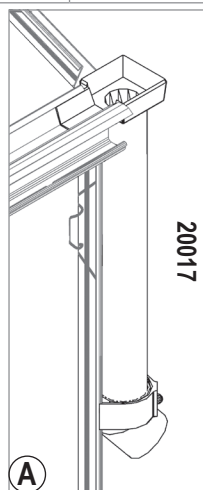

NO Montasjeveiledning

HU Szerelési útmutató

Item No.	Part	Size mm	20017	20026
			Quantity	Quantity
1002		M6	-	2x
1006		3.5 x 6	2x	2x
1401		32	2x	2x
1402		36	2x	2x
1403		20	2x	2x
1404		20	2x	2x
1405		15	-	2x

Item No.	Part	Size mm	20017	20026
			Quantity	Quantity
1408		75	2x	2x
1409		20	-	2x
1410		70	2x	-
1411		20	2x	-
1412		M6 x 22	-	2x
2289		3.9 x 30	-	2x

VM0003-I, VM0007-I,
VM0020-C, VM0032-P

VM0006-DS
VM0008-O