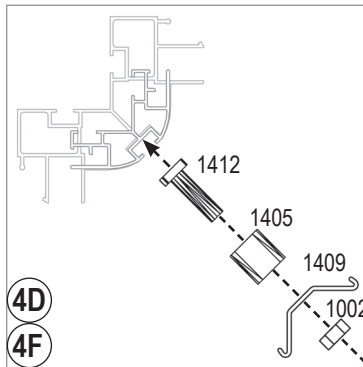

NO Montasjeveiledning

HU Szerelési útmutató

Item No.	Part	Size mm	20017	20026
			Quantity	Quantity
1002		M6	-	2x
1006		3.5 x 6	2x	2x
1401		32	2x	2x
1402		36	2x	2x
1403		20	2x	2x
1404		20	2x	2x
1405		15	-	2x

Item No.	Part	Size mm	20017	20026
			Quantity	Quantity
1408		75	2x	2x
1409		20	-	2x
1410		70	2x	-
1411		20	2x	-
1412		M6 x 22	-	2x
2289		3.9 x 30	-	2x

VM0003-I, VM0007-I,
VM0020-C, VM0032-P

VM0006-DS
VM0008-O

VA0016-D

Vitavia
- makes living grow

Model	Step
A	1,3,5,6
B	1,2,3,5,6
C	1,2,3,5,6
D	1,2,3,4,5,6
E	1,3,4,5,6
F	1,3,4,5,6

VA0016-D