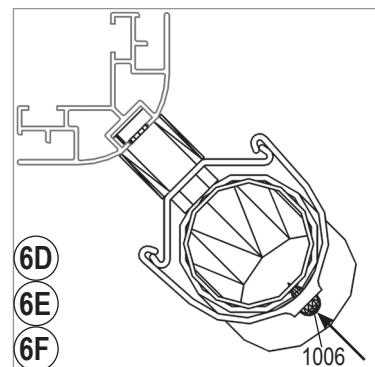

NO Montasjeveiledning

HU Szerelési útmutató

Item No.	Part	Size mm	20017	20026
			Quantity	Quantity
1002		M6	-	2x
1006		3.5 x 6	2x	2x
1401		32	2x	2x
1402		36	2x	2x
1403		20	2x	2x
1404		20	2x	2x
1405		15	-	2x

Item No.	Part	Size mm	20017	20026
			Quantity	Quantity
1408		75	2x	2x
1409		20	-	2x
1410		70	2x	-
1411		20	2x	-
1412		M6 x 22	-	2x
2289		3.9 x 30	-	2x

VM0003-I, VM0007-I,
VM0020-C, VM0032-P

VM0006-DS
VM0008-O

VA0016-D

Vitavia
- makes living grow

Model	Step
A	1,3,5,6
B	1,2,3,5,6
C	1,2,3,5,6
D	1,2,3,4,5,6
E	1,3,4,5,6
F	1,3,4,5,6

VA0016-D