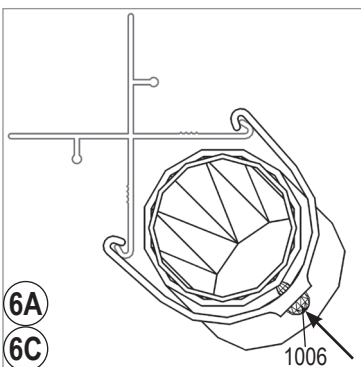

NO Montasjeveiledning

HU Szerelési útmutató

Item No.	Part	Size mm	20017	20026
			Quantity	Quantity
1002		M6	-	2x
1006		3.5 x 6	2x	2x
1401		32	2x	2x
1402		36	2x	2x
1403		20	2x	2x
1404		20	2x	2x
1405		15	-	2x

Item No.	Part	Size mm	20017	20026
			Quantity	Quantity
1408		75	2x	2x
1409		20	-	2x
1410		70	2x	-
1411		20	2x	-
1412		M6 x 22	-	2x
2289		3.9 x 30	-	2x

VM0003-I, VM0007-I,
VM0020-C, VM0032-P

VM0006-DS
VM0008-O

VA0016-D

Vitavia
- makes living grow

Model	Step
A	1,3,5,6
B	1,2,3,5,6
C	1,2,3,5,6
D	1,2,3,4,5,6
E	1,3,4,5,6
F	1,3,4,5,6

VA0016-D