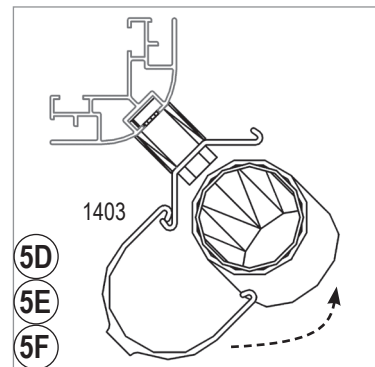

NO Montasjeveiledning

HU Szerelési útmutató

Item No.	Part	Size mm	20017	20026
			Quantity	Quantity
1002		M6	-	2x
1006		3.5 x 6	2x	2x
1401		32	2x	2x
1402		36	2x	2x
1403		20	2x	2x
1404		20	2x	2x
1405		15	-	2x

Item No.	Part	Size mm	20017	20026
			Quantity	Quantity
1408		75	2x	2x
1409		20	-	2x
1410		70	2x	-
1411		20	2x	-
1412		M6 x 22	-	2x
2289		3.9 x 30	-	2x

VM0003-I, VM0007-I,
VM0020-C, VM0032-P

VM0006-DS
VM0008-O

VA0016-D

Vitavia
- makes living grow

Model	Step
A	1,3,5,6
B	1,2,3,5,6
C	1,2,3,5,6
D	1,2,3,4,5,6
E	1,3,4,5,6
F	1,3,4,5,6

VA0016-D