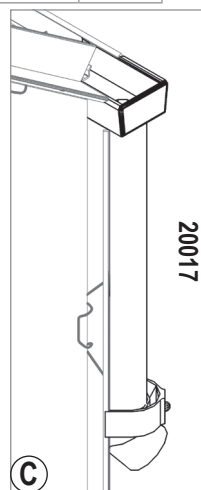

NO Montasjeveiledning

HU Szerelési útmutató

Item No.	Part	Size mm	20017	20026
			Quantity	Quantity
1002		M6	-	2x
1006		3.5 x 6	2x	2x
1401		32	2x	2x
1402		36	2x	2x
1403		20	2x	2x
1404		20	2x	2x
1405		15	-	2x

Item No.	Part	Size mm	20017	20026
			Quantity	Quantity
1408		75	2x	2x
1409		20	-	2x
1410		70	2x	-
1411		20	2x	-
1412		M6 x 22	-	2x
2289		3.9 x 30	-	2x

VM0003-I, VM0007-I,
VM0020-C, VM0032-P

VM0006-DS
VM0008-O