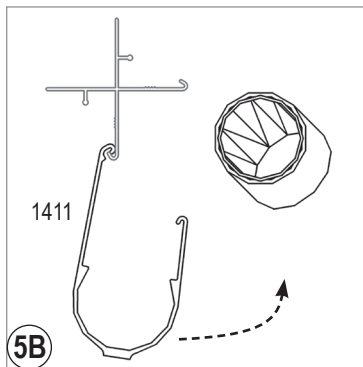

Model	Step
A	1,3,5,6
B	1,2,3,5,6
C	1,2,3,5,6
D	1,2,3,4,5,6
E	1,3,4,5,6
F	1,3,4,5,6

VA0016-D