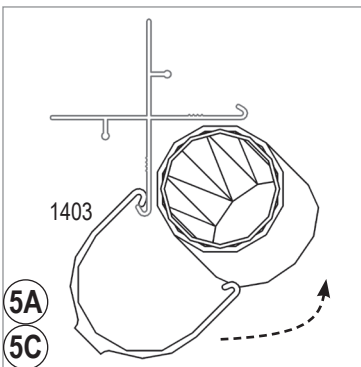

NO Montasjeveiledning

HU Szerelési útmutató

Item No.	Part	Size mm	20017	20026
			Quantity	Quantity
1002		M6	-	2x
1006		3.5 x 6	2x	2x
1401		32	2x	2x
1402		36	2x	2x
1403		20	2x	2x
1404		20	2x	2x
1405		15	-	2x

Item No.	Part	Size mm	20017	20026
			Quantity	Quantity
1408		75	2x	2x
1409		20	-	2x
1410		70	2x	-
1411		20	2x	-
1412		M6 x 22	-	2x
2289		3.9 x 30	-	2x

VM0003-I, VM0007-I,
VM0020-C, VM0032-P

VM0006-DS
VM0008-O

VA0016-D

Vitavia
- makes living grow

Model	Step
A	1,3,5,6
B	1,2,3,5,6
C	1,2,3,5,6
D	1,2,3,4,5,6
E	1,3,4,5,6
F	1,3,4,5,6

VA0016-D