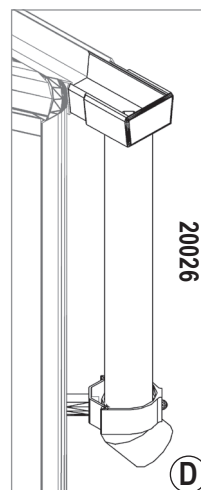

NO Montasjeveiledning

HU Szerelési útmutató

Item No.	Part	Size mm	20017	20026
			Quantity	Quantity
1002		M6	-	2x
1006		3.5 x 6	2x	2x
1401		32	2x	2x
1402		36	2x	2x
1403		20	2x	2x
1404		20	2x	2x
1405		15	-	2x

Item No.	Part	Size mm	20017	20026
			Quantity	Quantity
1408		75	2x	2x
1409		20	-	2x
1410		70	2x	-
1411		20	2x	-
1412		M6 x 22	-	2x
2289		3.9 x 30	-	2x

VM0003-I, VM0007-I,
VM0020-C, VM0032-P

VM0006-DS
VM0008-O