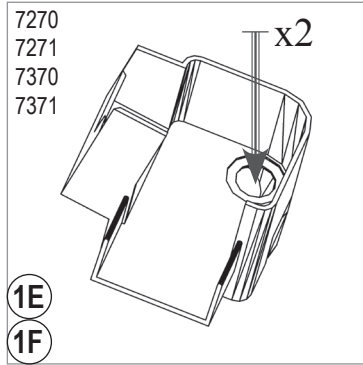

Model	Step
A	1,3,5,6
B	1,2,3,5,6
C	1,2,3,5,6
D	1,2,3,4,5,6
E	1,3,4,5,6
F	1,3,4,5,6

VA0016-D