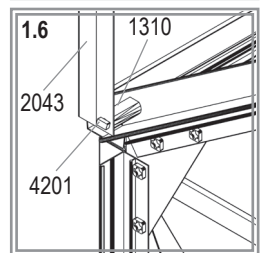

- 1310 2x
- 1347 2x
- 2043 2x
- 2075 1x
- 2076 1x
- 2089 1x
- 2090 1x
- 2092 2x
- 2094 1x
- 2096 2x
- 3001 17x
- 3002 25x
- 4201 2x
- 5001 1x
- 5002 1x
- 6060 2x
- 6070 25x
- 7399 6x