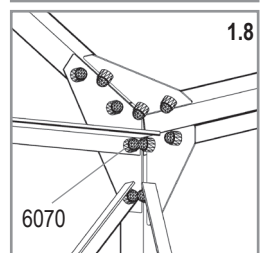

- 1310 2x
- 1347 2x
- 2043 2x
- 2075 1x
- 2076 1x
- 2089 1x
- 2090 1x
- 2092 2x
- 2094 1x
- 2096 2x
- 3001 17x
- 3002 25x
- 4201 2x
- 5001 1x
- 5002 1x
- 6060 2x
- 6070 25x
- 7399 6x