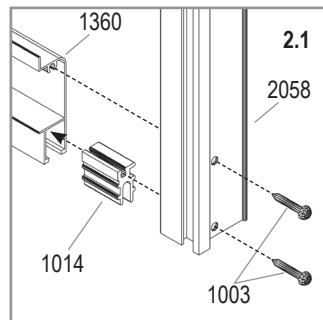

(NO) Montasjeveiledning

(HU) Szerelési útmutató

Vitavía
- makes living grow

VA0017-DS

(VM0023-S)

Item No.	Part	Sect. Ref.	Size mm	Quantity
1003		2R/L	3.5 x 16	32x
1007		2R/L	M4	4x
1009		2R/L	Ø8/4	4x
1014		2R/L	25	4x
1015		2R/L	Ø22	4x
1020	PVC 	3	8000	1x
1304		2R/L	M4 x 18	4x
1310		1	30.4	2x
1347		1	1257	2x
1359		2R/L	621	2x
1360		2R/L	621	2x
1361		2R/L	621	4x
1362		2R/L	613	2x
1500		2R/L	M6 x 5	2x
1515		2R/L	M6	2x
2005		2L	100	1x
2006		2L	10	2x
2021	Nylon 	2R/L	1923	2x
2043		1	416	2x
2058		2R/L	1923	2x
2075		1	1575	1x
2076		1	1575	1x

Item No.	Part	Sect. Ref.	Size mm	Quantity
2089		1	619	1x
2090		1	619	1x
2092		1	37	2x
2094		1	426	1x
2096		1	619	2x
2098		2R	1923	1x
2099		2L	1923	1x
3001		1 2	M6 x 12	23x
3002		1 2	M6	32x
4201		1	M6 x 45	2x
5001		1	40	1x
5002		1	40	1x
6060		1	Ø12/6	2x
6070		1 2	Ø13.5	32x
7399		1 2	M6 x 12	7x

VA0017-DS

2R

1003 16x	
1007 2x	
1009 2x	
1014 2x	
1015 2x	
1304 2x	
1359 1x	
1360 1x	
1361 2x	
1362 1x	
1500 1x	
1515 1x	
2021 1x	
2058 1x	
2099 1x	
3001 2x	
3002 3x	
6070 2x	
7399 1x	

VA0017-DS

3

*

Part	Size (mm)	Cut	Part	Size (mm)
4x 6606	588	→	4x 6606-1	540