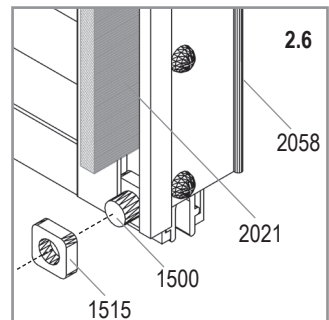

(NO) Montasjeveiledning

(HU) Szerelési útmutató

Vitavía
- makes living grow

VA0017-DS

(VM0023-S)

Item No.	Part	Sect. Ref.	Size mm	Quantity
1003		2R/L	3.5 x 16	32x
1007		2R/L	M4	4x
1009		2R/L	Ø8/4	4x
1014		2R/L	25	4x
1015		2R/L	Ø22	4x
1020	PVC 	3	8000	1x
1304		2R/L	M4 x 18	4x
1310		1	30.4	2x
1347		1	1257	2x
1359		2R/L	621	2x
1360		2R/L	621	2x
1361		2R/L	621	4x
1362		2R/L	613	2x
1500		2R/L	M6 x 5	2x
1515		2R/L	M6	2x
2005		2L	100	1x
2006		2L	10	2x
2021	Nylon 	2R/L	1923	2x
2043		1	416	2x
2058		2R/L	1923	2x
2075		1	1575	1x
2076		1	1575	1x

Item No.	Part	Sect. Ref.	Size mm	Quantity
2089		1	619	1x
2090		1	619	1x
2092		1	37	2x
2094		1	426	1x
2096		1	619	2x
2098		2R	1923	1x
2099		2L	1923	1x
3001		1 2	M6 x 12	23x
3002		1 2	M6	32x
4201		1	M6 x 45	2x
5001		1	40	1x
5002		1	40	1x
6060		1	Ø12/6	2x
6070		1 2	Ø13.5	32x
7399		1 2	M6 x 12	7x

VA0017-DS

2R

1003 16x	
1007 2x	
1009 2x	
1014 2x	
1015 2x	
1304 2x	
1359 1x	
1360 1x	
1361 2x	
1362 1x	
1500 1x	
1515 1x	
2021 1x	
2058 1x	
2099 1x	
3001 2x	
3002 3x	
6070 2x	
7399 1x	

VA0017-DS

3

*

Part	Size (mm)	Cut	Part	Size (mm)
4x 6606	588	→	4x 6606-1	540