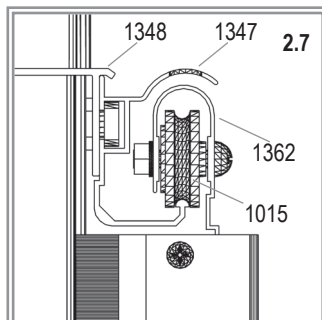

(NO) Montasjeveiledning

(HU) Szerelési útmutató

Vitavía
- makes living grow

VA0017-DS

(VM0023-S)

Item No.	Part	Sect. Ref.	Size mm	Quantity
1003		2R/L	3.5 x 16	32x
1007		2R/L	M4	4x
1009		2R/L	Ø8/4	4x
1014		2R/L	25	4x
1015		2R/L	Ø22	4x
1020	PVC 	3	8000	1x
1304		2R/L	M4 x 18	4x
1310		1	30.4	2x
1347		1	1257	2x
1359		2R/L	621	2x
1360		2R/L	621	2x
1361		2R/L	621	4x
1362		2R/L	613	2x
1500		2R/L	M6 x 5	2x
1515		2R/L	M6	2x
2005		2L	100	1x
2006		2L	10	2x
2021	Nylon 	2R/L	1923	2x
2043		1	416	2x
2058		2R/L	1923	2x
2075		1	1575	1x
2076		1	1575	1x

Item No.	Part	Sect. Ref.	Size mm	Quantity
2089		1	619	1x
2090		1	619	1x
2092		1	37	2x
2094		1	426	1x
2096		1	619	2x
2098		2R	1923	1x
2099		2L	1923	1x
3001		1 2	M6 x 12	23x
3002		1 2	M6	32x
4201		1	M6 x 45	2x
5001		1	40	1x
5002		1	40	1x
6060		1	Ø12/6	2x
6070		1 2	Ø13.5	32x
7399		1 2	M6 x 12	7x

VA0017-DS

2L

- 1003 16x 
- 1007 2x 
- 1009 2x 
- 1014 2x 
- 1015 2x 
- 1304 2x 
- 1359 1x 
- 1360 1x 
- 1361 2x 
- 1362 1x 
- 1500 1x 
- 1515 1x 
- 2005 1x 
- 2006 2x 
- 2021 1x 
- 2058 1x 
- 2098 1x 
- 3001 2x 
- 3002 2x 
- 6070 2x 

VA0017-DS

2R

1003 16x	
1007 2x	
1009 2x	
1014 2x	
1015 2x	
1304 2x	
1359 1x	
1360 1x	
1361 2x	
1362 1x	
1500 1x	
1515 1x	
2021 1x	
2058 1x	
2099 1x	
3001 2x	
3002 3x	
6070 2x	
7399 1x	

VA0017-DS

3

*

Part	Size (mm)	Cut	Part	Size (mm)
4x 6606	588	→	4x 6606-1	540