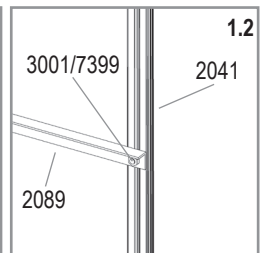

1

- 1310 2x
- 1347 2x
- 2043 2x
- 2075 1x
- 2076 1x
- 2089 1x
- 2090 1x
- 2092 2x
- 2094 1x
- 2096 2x
- 3001 17x
- 3002 25x
- 4201 2x
- 5001 1x
- 5002 1x
- 6060 2x
- 6070 25x
- 7399 6x

VA0017-DS