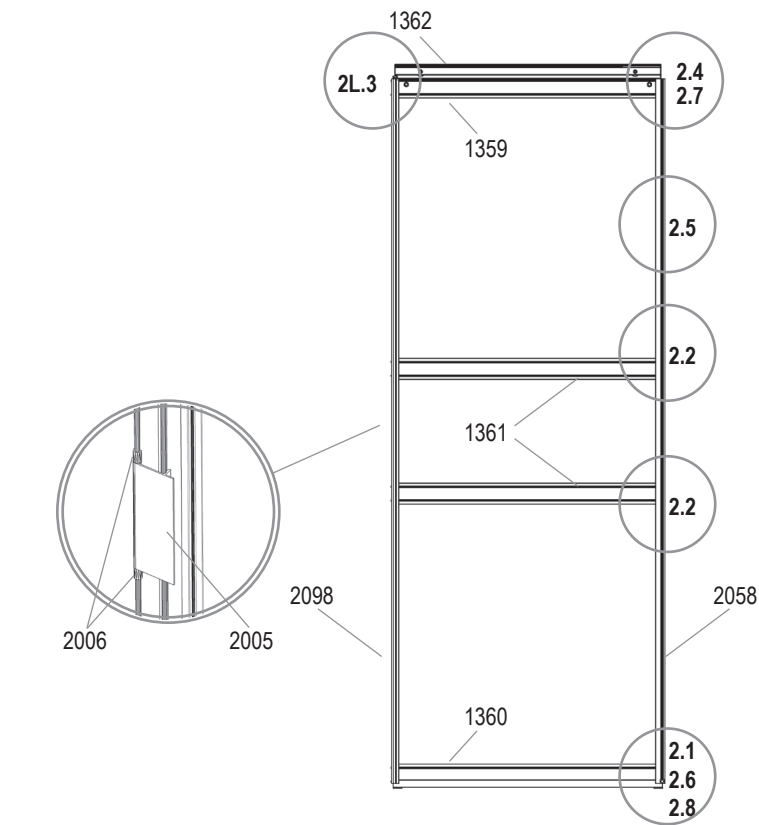

(NO) Montasjeveiledning

(HU) Szerelési útmutató

Vitavía
- makes living grow

VA0017-DS

(VM0023-S)

Item No.	Part	Sect. Ref.	Size mm	Quantity
1003		2R/L	3.5 x 16	32x
1007		2R/L	M4	4x
1009		2R/L	Ø8/4	4x
1014		2R/L	25	4x
1015		2R/L	Ø22	4x
1020	PVC 	3	8000	1x
1304		2R/L	M4 x 18	4x
1310		1	30.4	2x
1347		1	1257	2x
1359		2R/L	621	2x
1360		2R/L	621	2x
1361		2R/L	621	4x
1362		2R/L	613	2x
1500		2R/L	M6 x 5	2x
1515		2R/L	M6	2x
2005		2L	100	1x
2006		2L	10	2x
2021	Nylon 	2R/L	1923	2x
2043		1	416	2x
2058		2R/L	1923	2x
2075		1	1575	1x
2076		1	1575	1x

Item No.	Part	Sect. Ref.	Size mm	Quantity
2089		1	619	1x
2090		1	619	1x
2092		1	37	2x
2094		1	426	1x
2096		1	619	2x
2098		2R	1923	1x
2099		2L	1923	1x
3001		1 2	M6 x 12	23x
3002		1 2	M6	32x
4201		1	M6 x 45	2x
5001		1	40	1x
5002		1	40	1x
6060		1	Ø12/6	2x
6070		1 2	Ø13.5	32x
7399		1 2	M6 x 12	7x

VA0017-DS

2L

- 1003 16x 
- 1007 2x 
- 1009 2x 
- 1014 2x 
- 1015 2x 
- 1304 2x 
- 1359 1x 
- 1360 1x 
- 1361 2x 
- 1362 1x 
- 1500 1x 
- 1515 1x 
- 2005 1x 
- 2006 2x 
- 2021 1x 
- 2058 1x 
- 2098 1x 
- 3001 2x 
- 3002 2x 
- 6070 2x 

VA0017-DS

2R

1003 16x	
1007 2x	
1009 2x	
1014 2x	
1015 2x	
1304 2x	
1359 1x	
1360 1x	
1361 2x	
1362 1x	
1500 1x	
1515 1x	
2021 1x	
2058 1x	
2099 1x	
3001 2x	
3002 3x	
6070 2x	
7399 1x	

VA0017-DS

3

*

Part	Size (mm)	Cut	Part	Size (mm)
4x 6606	588	→	4x 6606-1	540