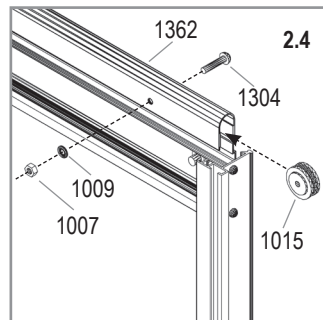

(NO) Montasjeveiledning

(HU) Szerelési útmutató

Vitavía
- makes living grow

VA0017-DS

(VM0023-S)

Item No.	Part	Sect. Ref.	Size mm	Quantity
1003		2R/L	3.5 x 16	32x
1007		2R/L	M4	4x
1009		2R/L	Ø8/4	4x
1014		2R/L	25	4x
1015		2R/L	Ø22	4x
1020	PVC 	3	8000	1x
1304		2R/L	M4 x 18	4x
1310		1	30.4	2x
1347		1	1257	2x
1359		2R/L	621	2x
1360		2R/L	621	2x
1361		2R/L	621	4x
1362		2R/L	613	2x
1500		2R/L	M6 x 5	2x
1515		2R/L	M6	2x
2005		2L	100	1x
2006		2L	10	2x
2021	Nylon 	2R/L	1923	2x
2043		1	416	2x
2058		2R/L	1923	2x
2075		1	1575	1x
2076		1	1575	1x

Item No.	Part	Sect. Ref.	Size mm	Quantity
2089		1	619	1x
2090		1	619	1x
2092		1	37	2x
2094		1	426	1x
2096		1	619	2x
2098		2R	1923	1x
2099		2L	1923	1x
3001		1 2	M6 x 12	23x
3002		1 2	M6	32x
4201		1	M6 x 45	2x
5001		1	40	1x
5002		1	40	1x
6060		1	Ø12/6	2x
6070		1 2	Ø13.5	32x
7399		1 2	M6 x 12	7x

VA0017-DS

2R

1003 16x	
1007 2x	
1009 2x	
1014 2x	
1015 2x	
1304 2x	
1359 1x	
1360 1x	
1361 2x	
1362 1x	
1500 1x	
1515 1x	
2021 1x	
2058 1x	
2099 1x	
3001 2x	
3002 3x	
6070 2x	
7399 1x	

VA0017-DS

3

*

Part	Size (mm)	Cut	Part	Size (mm)
4x 6606	588	→	4x 6606-1	540