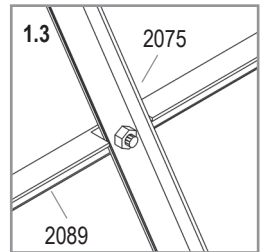

- 1310 2x
- 1347 2x
- 2043 2x
- 2075 1x
- 2076 1x
- 2089 1x
- 2090 1x
- 2092 2x
- 2094 1x
- 2096 2x
- 3001 17x
- 3002 25x
- 4201 2x
- 5001 1x
- 5002 1x
- 6060 2x
- 6070 25x
- 7399 6x