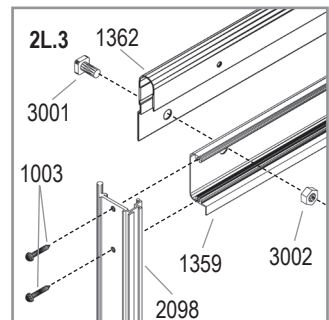

(NO) Montasjeveiledning

(HU) Szerelési útmutató

Vitavía
- makes living grow

VA0017-DS

(VM0023-S)

Item No.	Part	Sect. Ref.	Size mm	Quantity
1003		2R/L	3.5 x 16	32x
1007		2R/L	M4	4x
1009		2R/L	Ø8/4	4x
1014		2R/L	25	4x
1015		2R/L	Ø22	4x
1020	PVC 	3	8000	1x
1304		2R/L	M4 x 18	4x
1310		1	30.4	2x
1347		1	1257	2x
1359		2R/L	621	2x
1360		2R/L	621	2x
1361		2R/L	621	4x
1362		2R/L	613	2x
1500		2R/L	M6 x 5	2x
1515		2R/L	M6	2x
2005		2L	100	1x
2006		2L	10	2x
2021	Nylon 	2R/L	1923	2x
2043		1	416	2x
2058		2R/L	1923	2x
2075		1	1575	1x
2076		1	1575	1x

Item No.	Part	Sect. Ref.	Size mm	Quantity
2089		1	619	1x
2090		1	619	1x
2092		1	37	2x
2094		1	426	1x
2096		1	619	2x
2098		2R	1923	1x
2099		2L	1923	1x
3001		1 2	M6 x 12	23x
3002		1 2	M6	32x
4201		1	M6 x 45	2x
5001		1	40	1x
5002		1	40	1x
6060		1	Ø12/6	2x
6070		1 2	Ø13.5	32x
7399		1 2	M6 x 12	7x

VA0017-DS

2R

1003 16x	
1007 2x	
1009 2x	
1014 2x	
1015 2x	
1304 2x	
1359 1x	
1360 1x	
1361 2x	
1362 1x	
1500 1x	
1515 1x	
2021 1x	
2058 1x	
2099 1x	
3001 2x	
3002 3x	
6070 2x	
7399 1x	

VA0017-DS

3

*

Part	Size (mm)	Cut	Part	Size (mm)
4x 6606	588	→	4x 6606-1	540