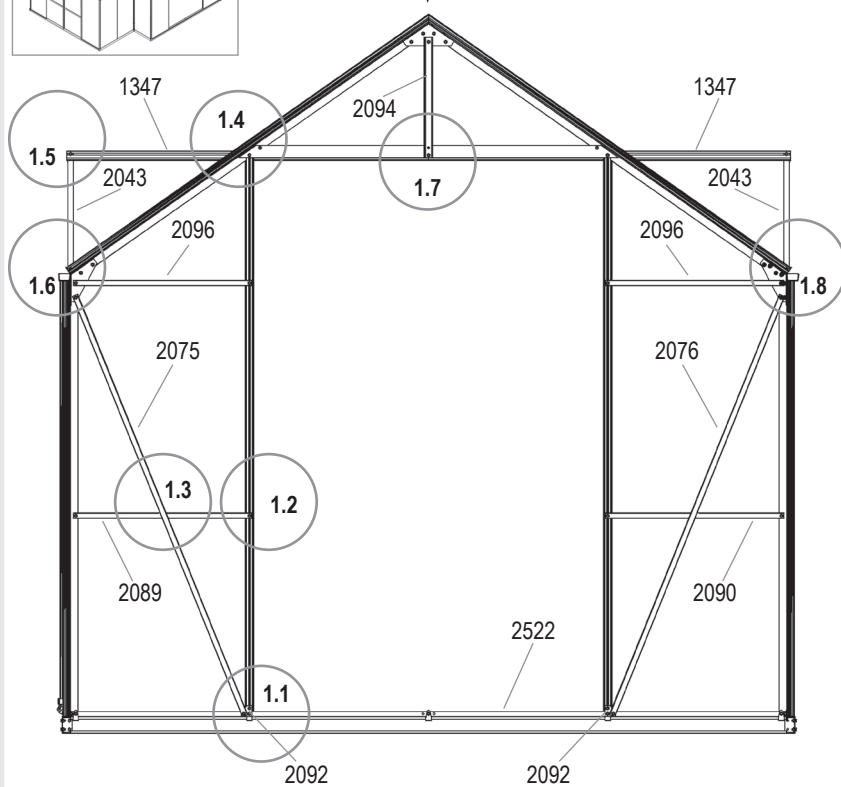

- 1310 2x
- 1347 2x
- 2043 2x
- 2075 1x
- 2076 1x
- 2089 1x
- 2090 1x
- 2092 2x
- 2094 1x
- 2096 2x
- 3001 17x
- 3002 25x
- 4201 2x
- 5001 1x
- 5002 1x
- 6060 2x
- 6070 25x
- 7399 6x