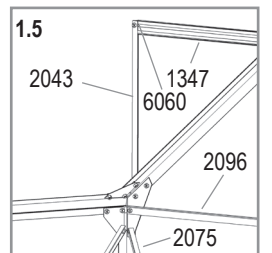

- 1310 2x
- 1347 2x
- 2043 2x
- 2075 1x
- 2076 1x
- 2089 1x
- 2090 1x
- 2092 2x
- 2094 1x
- 2096 2x
- 3001 17x
- 3002 25x
- 4201 2x
- 5001 1x
- 5002 1x
- 6060 2x
- 6070 25x
- 7399 6x