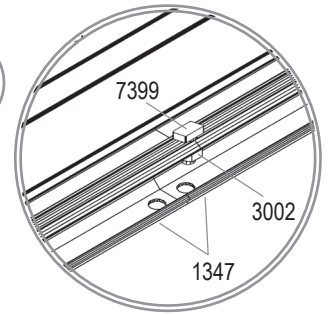

(NO) Montasjeveiledning

(HU) Szerelési útmutató

Vitavía
- makes living grow

VA0017-DS

(VM0023-S)

Item No.	Part	Sect. Ref.	Size mm	Quantity
1003		2R/L	3.5 x 16	32x
1007		2R/L	M4	4x
1009		2R/L	Ø8/4	4x
1014		2R/L	25	4x
1015		2R/L	Ø22	4x
1020	PVC 	3	8000	1x
1304		2R/L	M4 x 18	4x
1310		1	30.4	2x
1347		1	1257	2x
1359		2R/L	621	2x
1360		2R/L	621	2x
1361		2R/L	621	4x
1362		2R/L	613	2x
1500		2R/L	M6 x 5	2x
1515		2R/L	M6	2x
2005		2L	100	1x
2006		2L	10	2x
2021	Nylon 	2R/L	1923	2x
2043		1	416	2x
2058		2R/L	1923	2x
2075		1	1575	1x
2076		1	1575	1x

Item No.	Part	Sect. Ref.	Size mm	Quantity
2089		1	619	1x
2090		1	619	1x
2092		1	37	2x
2094		1	426	1x
2096		1	619	2x
2098		2R	1923	1x
2099		2L	1923	1x
3001		1 2	M6 x 12	23x
3002		1 2	M6	32x
4201		1	M6 x 45	2x
5001		1	40	1x
5002		1	40	1x
6060		1	Ø12/6	2x
6070		1 2	Ø13.5	32x
7399		1 2	M6 x 12	7x

VA0017-DS

2L

- 1003 16x 
- 1007 2x 
- 1009 2x 
- 1014 2x 
- 1015 2x 
- 1304 2x 
- 1359 1x 
- 1360 1x 
- 1361 2x 
- 1362 1x 
- 1500 1x 
- 1515 1x 
- 2005 1x 
- 2006 2x 
- 2021 1x 
- 2058 1x 
- 2098 1x 
- 3001 2x 
- 3002 2x 
- 6070 2x 

VA0017-DS

2R

1003 16x	
1007 2x	
1009 2x	
1014 2x	
1015 2x	
1304 2x	
1359 1x	
1360 1x	
1361 2x	
1362 1x	
1500 1x	
1515 1x	
2021 1x	
2058 1x	
2099 1x	
3001 2x	
3002 3x	
6070 2x	
7399 1x	

VA0017-DS

3

*

Part	Size (mm)	Cut	Part	Size (mm)
4x 6606	588	→	4x 6606-1	540