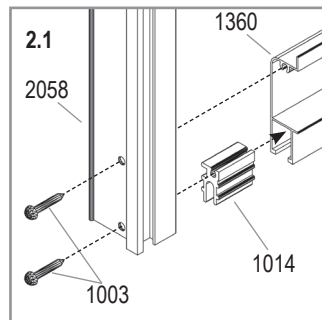

(NO) Montasjeveiledning

(HU) Szerelési útmutató

Vitavía
- makes living grow

VA0017-DS

(VM0023-S)

Item No.	Part	Sect. Ref.	Size mm	Quantity
1003		2R/L	3.5 x 16	32x
1007		2R/L	M4	4x
1009		2R/L	Ø8/4	4x
1014		2R/L	25	4x
1015		2R/L	Ø22	4x
1020	PVC 	3	8000	1x
1304		2R/L	M4 x 18	4x
1310		1	30.4	2x
1347		1	1257	2x
1359		2R/L	621	2x
1360		2R/L	621	2x
1361		2R/L	621	4x
1362		2R/L	613	2x
1500		2R/L	M6 x 5	2x
1515		2R/L	M6	2x
2005		2L	100	1x
2006		2L	10	2x
2021	Nylon 	2R/L	1923	2x
2043		1	416	2x
2058		2R/L	1923	2x
2075		1	1575	1x
2076		1	1575	1x

Item No.	Part	Sect. Ref.	Size mm	Quantity
2089		1	619	1x
2090		1	619	1x
2092		1	37	2x
2094		1	426	1x
2096		1	619	2x
2098		2R	1923	1x
2099		2L	1923	1x
3001		1 2	M6 x 12	23x
3002		1 2	M6	32x
4201		1	M6 x 45	2x
5001		1	40	1x
5002		1	40	1x
6060		1	Ø12/6	2x
6070		1 2	Ø13.5	32x
7399		1 2	M6 x 12	7x

VA0017-DS

2L

- 1003 16x 
- 1007 2x 
- 1009 2x 
- 1014 2x 
- 1015 2x 
- 1304 2x 
- 1359 1x 
- 1360 1x 
- 1361 2x 
- 1362 1x 
- 1500 1x 
- 1515 1x 
- 2005 1x 
- 2006 2x 
- 2021 1x 
- 2058 1x 
- 2098 1x 
- 3001 2x 
- 3002 2x 
- 6070 2x 

VA0017-DS

2R

1003 16x	
1007 2x	
1009 2x	
1014 2x	
1015 2x	
1304 2x	
1359 1x	
1360 1x	
1361 2x	
1362 1x	
1500 1x	
1515 1x	
2021 1x	
2058 1x	
2099 1x	
3001 2x	
3002 3x	
6070 2x	
7399 1x	

VA0017-DS

3

*

Part	Size (mm)	Cut	Part	Size (mm)
4x 6606	588	→	4x 6606-1	540