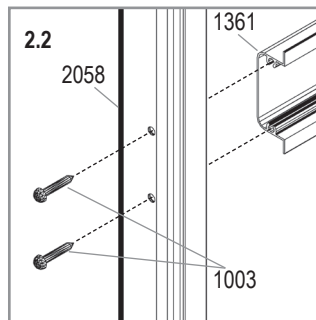

(NO) Montasjeveiledning

(HU) Szerelési útmutató

Vitavía
- makes living grow

VA0017-DS

(VM0023-S)

Item No.	Part	Sect. Ref.	Size mm	Quantity
1003		2R/L	3.5 x 16	32x
1007		2R/L	M4	4x
1009		2R/L	Ø8/4	4x
1014		2R/L	25	4x
1015		2R/L	Ø22	4x
1020	PVC 	3	8000	1x
1304		2R/L	M4 x 18	4x
1310		1	30.4	2x
1347		1	1257	2x
1359		2R/L	621	2x
1360		2R/L	621	2x
1361		2R/L	621	4x
1362		2R/L	613	2x
1500		2R/L	M6 x 5	2x
1515		2R/L	M6	2x
2005		2L	100	1x
2006		2L	10	2x
2021	Nylon 	2R/L	1923	2x
2043		1	416	2x
2058		2R/L	1923	2x
2075		1	1575	1x
2076		1	1575	1x

Item No.	Part	Sect. Ref.	Size mm	Quantity
2089		1	619	1x
2090		1	619	1x
2092		1	37	2x
2094		1	426	1x
2096		1	619	2x
2098		2R	1923	1x
2099		2L	1923	1x
3001		1 2	M6 x 12	23x
3002		1 2	M6	32x
4201		1	M6 x 45	2x
5001		1	40	1x
5002		1	40	1x
6060		1	Ø12/6	2x
6070		1 2	Ø13.5	32x
7399		1 2	M6 x 12	7x

VA0017-DS

2L

- 1003 16x 
- 1007 2x 
- 1009 2x 
- 1014 2x 
- 1015 2x 
- 1304 2x 
- 1359 1x 
- 1360 1x 
- 1361 2x 
- 1362 1x 
- 1500 1x 
- 1515 1x 
- 2005 1x 
- 2006 2x 
- 2021 1x 
- 2058 1x 
- 2098 1x 
- 3001 2x 
- 3002 2x 
- 6070 2x 

VA0017-DS

2R

1003 16x	
1007 2x	
1009 2x	
1014 2x	
1015 2x	
1304 2x	
1359 1x	
1360 1x	
1361 2x	
1362 1x	
1500 1x	
1515 1x	
2021 1x	
2058 1x	
2099 1x	
3001 2x	
3002 3x	
6070 2x	
7399 1x	

VA0017-DS

3

*

Part	Size (mm)	Cut	Part	Size (mm)
4x 6606	588	→	4x 6606-1	540