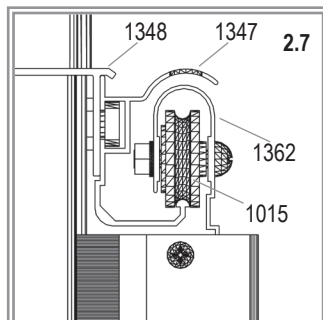

(NO) Montasjeveiledning

(HU) Szerelési útmutató

Vitavía
- makes living grow

VA0017-DS

(VM0023-S)

Item No.	Part	Sect. Ref.	Size mm	Quantity
1003		2R/L	3.5 x 16	32x
1007		2R/L	M4	4x
1009		2R/L	Ø8/4	4x
1014		2R/L	25	4x
1015		2R/L	Ø22	4x
1020	PVC 	3	8000	1x
1304		2R/L	M4 x 18	4x
1310		1	30.4	2x
1347		1	1257	2x
1359		2R/L	621	2x
1360		2R/L	621	2x
1361		2R/L	621	4x
1362		2R/L	613	2x
1500		2R/L	M6 x 5	2x
1515		2R/L	M6	2x
2005		2L	100	1x
2006		2L	10	2x
2021	Nylon 	2R/L	1923	2x
2043		1	416	2x
2058		2R/L	1923	2x
2075		1	1575	1x
2076		1	1575	1x

Item No.	Part	Sect. Ref.	Size mm	Quantity
2089		1	619	1x
2090		1	619	1x
2092		1	37	2x
2094		1	426	1x
2096		1	619	2x
2098		2R	1923	1x
2099		2L	1923	1x
3001		1 2	M6 x 12	23x
3002		1 2	M6	32x
4201		1	M6 x 45	2x
5001		1	40	1x
5002		1	40	1x
6060		1	Ø12/6	2x
6070		1 2	Ø13.5	32x
7399		1 2	M6 x 12	7x

VA0017-DS

2L

- 1003 16x 
- 1007 2x 
- 1009 2x 
- 1014 2x 
- 1015 2x 
- 1304 2x 
- 1359 1x 
- 1360 1x 
- 1361 2x 
- 1362 1x 
- 1500 1x 
- 1515 1x 
- 2005 1x 
- 2006 2x 
- 2021 1x 
- 2058 1x 
- 2098 1x 
- 3001 2x 
- 3002 2x 
- 6070 2x 

VA0017-DS

2R

1003 16x	
1007 2x	
1009 2x	
1014 2x	
1015 2x	
1304 2x	
1359 1x	
1360 1x	
1361 2x	
1362 1x	
1500 1x	
1515 1x	
2021 1x	
2058 1x	
2099 1x	
3001 2x	
3002 3x	
6070 2x	
7399 1x	

VA0017-DS

3

*

Part	Size (mm)	Cut	Part	Size (mm)
4x 6606	588	→	4x 6606-1	540