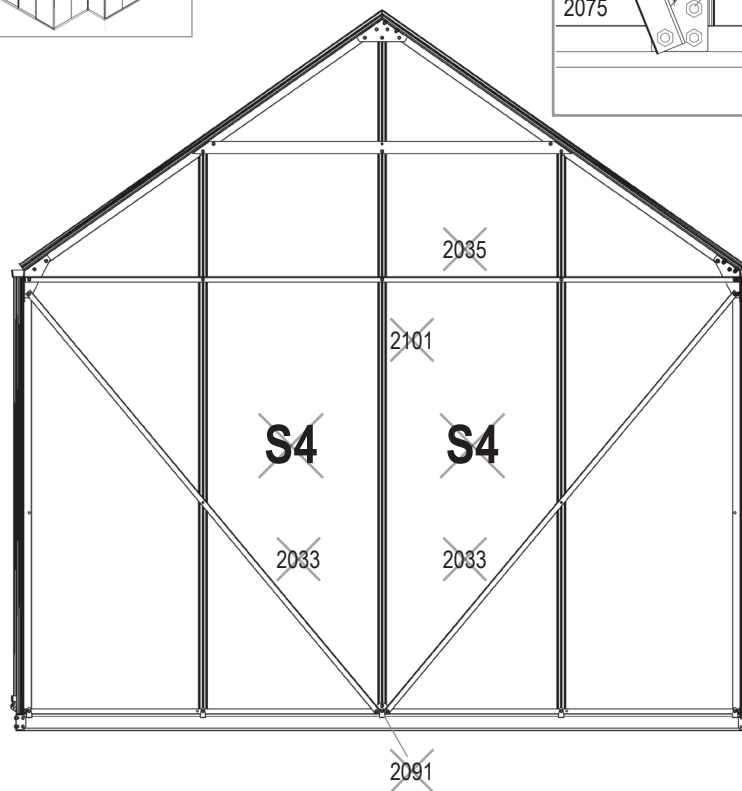

- 1310 2x
- 1347 2x
- 2043 2x
- 2075 1x
- 2076 1x
- 2089 1x
- 2090 1x
- 2092 2x
- 2094 1x
- 2096 2x
- 3001 17x
- 3002 25x
- 4201 2x
- 5001 1x
- 5002 1x
- 6060 2x
- 6070 25x
- 7399 6x