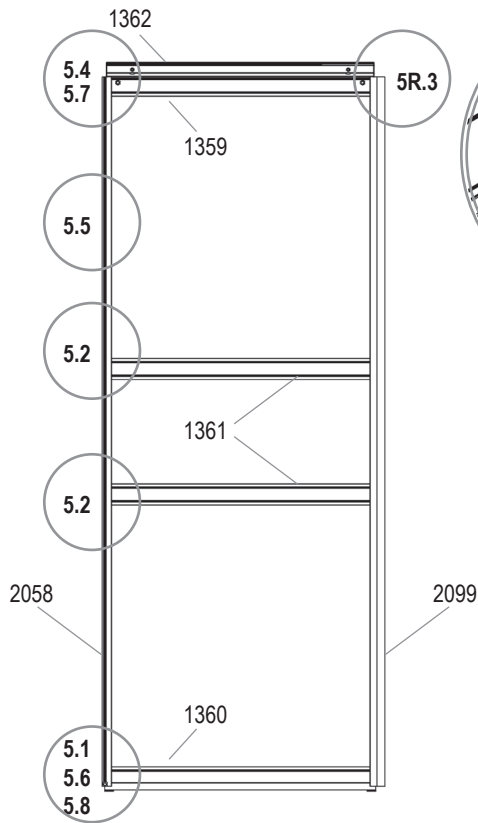

(NO) Montasjeveiledning

(HU) Szerelési útmutató

Vitavía
- makes living grow

VA0017-DS

(VM0023-S)

Item No.	Part	Sect. Ref.	Size mm	Quantity
1003		2R/L	3.5 x 16	32x
1007		2R/L	M4	4x
1009		2R/L	Ø8/4	4x
1014		2R/L	25	4x
1015		2R/L	Ø22	4x
1020	PVC 	3	8000	1x
1304		2R/L	M4 x 18	4x
1310		1	30.4	2x
1347		1	1257	2x
1359		2R/L	621	2x
1360		2R/L	621	2x
1361		2R/L	621	4x
1362		2R/L	613	2x
1500		2R/L	M6 x 5	2x
1515		2R/L	M6	2x
2005		2L	100	1x
2006		2L	10	2x
2021	Nylon 	2R/L	1923	2x
2043		1	416	2x
2058		2R/L	1923	2x
2075		1	1575	1x
2076		1	1575	1x

Item No.	Part	Sect. Ref.	Size mm	Quantity
2089		1	619	1x
2090		1	619	1x
2092		1	37	2x
2094		1	426	1x
2096		1	619	2x
2098		2R	1923	1x
2099		2L	1923	1x
3001		1 2	M6 x 12	23x
3002		1 2	M6	32x
4201		1	M6 x 45	2x
5001		1	40	1x
5002		1	40	1x
6060		1	Ø12/6	2x
6070		1 2	Ø13.5	32x
7399		1 2	M6 x 12	7x

VA0017-DS

2L

- 1003 16x 
- 1007 2x 
- 1009 2x 
- 1014 2x 
- 1015 2x 
- 1304 2x 
- 1359 1x 
- 1360 1x 
- 1361 2x 
- 1362 1x 
- 1500 1x 
- 1515 1x 
- 2005 1x 
- 2006 2x 
- 2021 1x 
- 2058 1x 
- 2098 1x 
- 3001 2x 
- 3002 2x 
- 6070 2x 

VA0017-DS

2R

1003 16x	
1007 2x	
1009 2x	
1014 2x	
1015 2x	
1304 2x	
1359 1x	
1360 1x	
1361 2x	
1362 1x	
1500 1x	
1515 1x	
2021 1x	
2058 1x	
2099 1x	
3001 2x	
3002 3x	
6070 2x	
7399 1x	

VA0017-DS

3

*

Part	Size (mm)	Cut	Part	Size (mm)
4x 6606	588	→	4x 6606-1	540