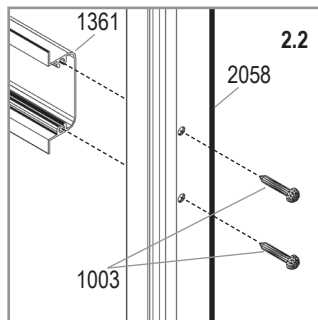

(NO) Montasjeveiledning

(HU) Szerelési útmutató

Vitavía
- makes living grow

VA0017-DS

(VM0023-S)

Item No.	Part	Sect. Ref.	Size mm	Quantity
1003		2R/L	3.5 x 16	32x
1007		2R/L	M4	4x
1009		2R/L	Ø8/4	4x
1014		2R/L	25	4x
1015		2R/L	Ø22	4x
1020	PVC 	3	8000	1x
1304		2R/L	M4 x 18	4x
1310		1	30.4	2x
1347		1	1257	2x
1359		2R/L	621	2x
1360		2R/L	621	2x
1361		2R/L	621	4x
1362		2R/L	613	2x
1500		2R/L	M6 x 5	2x
1515		2R/L	M6	2x
2005		2L	100	1x
2006		2L	10	2x
2021	Nylon 	2R/L	1923	2x
2043		1	416	2x
2058		2R/L	1923	2x
2075		1	1575	1x
2076		1	1575	1x

Item No.	Part	Sect. Ref.	Size mm	Quantity
2089		1	619	1x
2090		1	619	1x
2092		1	37	2x
2094		1	426	1x
2096		1	619	2x
2098		2R	1923	1x
2099		2L	1923	1x
3001		1 2	M6 x 12	23x
3002		1 2	M6	32x
4201		1	M6 x 45	2x
5001		1	40	1x
5002		1	40	1x
6060		1	Ø12/6	2x
6070		1 2	Ø13.5	32x
7399		1 2	M6 x 12	7x

VA0017-DS

2R

1003 16x	
1007 2x	
1009 2x	
1014 2x	
1015 2x	
1304 2x	
1359 1x	
1360 1x	
1361 2x	
1362 1x	
1500 1x	
1515 1x	
2021 1x	
2058 1x	
2099 1x	
3001 2x	
3002 3x	
6070 2x	
7399 1x	

VA0017-DS

3

*

Part	Size (mm)	Cut	Part	Size (mm)
4x 6606	588	→	4x 6606-1	540