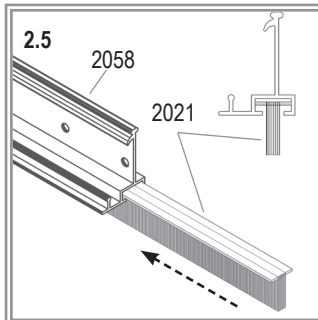

Item No.	Part	Sect. Ref.	Size mm	Quantity
2089		1	619	1x
2090		1	619	1x
2092		1	37	2x
2094		1	426	1x
2096		1	619	2x
2098		2R	1923	1x
2099		2L	1923	1x
3001		1 2	M6 x 12	23x
3002		1 2	M6	32x
4201		1	M6 x 45	2x
5001		1	40	1x
5002		1	40	1x
6060		1	Ø12/6	2x
6070		1 2	Ø13.5	32x
7399		1 2	M6 x 12	7x

VA0017-DS

2R

1003 16x	
1007 2x	
1009 2x	
1014 2x	
1015 2x	
1304 2x	
1359 1x	
1360 1x	
1361 2x	
1362 1x	
1500 1x	
1515 1x	
2021 1x	
2058 1x	
2099 1x	
3001 2x	
3002 3x	
6070 2x	
7399 1x	

VA0017-DS

3

*

Part	Size (mm)	Cut	Part	Size (mm)
4x 6606	588	→	4x 6606-1	540