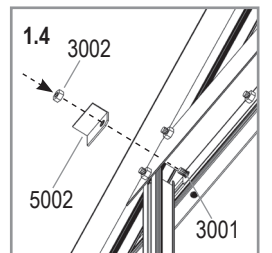

- 1310 2x
- 1347 2x
- 2043 2x
- 2075 1x
- 2076 1x
- 2089 1x
- 2090 1x
- 2092 2x
- 2094 1x
- 2096 2x
- 3001 17x
- 3002 25x
- 4201 2x
- 5001 1x
- 5002 1x
- 6060 2x
- 6070 25x
- 7399 6x