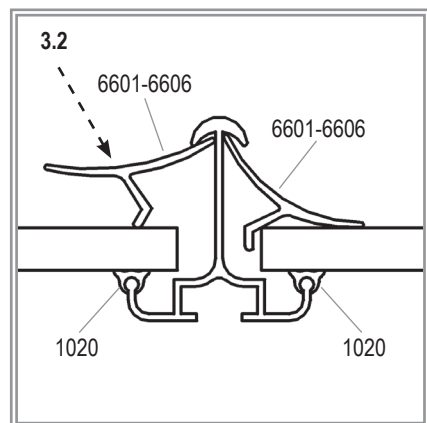

(NO) Montasjeveiledning

(HU) Szerelési útmutató

Vitavía
- makes living grow

VA0017-DS

(VM0023-S)

Item No.	Part	Sect. Ref.	Size mm	Quantity
1003		2R/L	3.5 x 16	32x
1007		2R/L	M4	4x
1009		2R/L	Ø8/4	4x
1014		2R/L	25	4x
1015		2R/L	Ø22	4x
1020	PVC 	3	8000	1x
1304		2R/L	M4 x 18	4x
1310		1	30.4	2x
1347		1	1257	2x
1359		2R/L	621	2x
1360		2R/L	621	2x
1361		2R/L	621	4x
1362		2R/L	613	2x
1500		2R/L	M6 x 5	2x
1515		2R/L	M6	2x
2005		2L	100	1x
2006		2L	10	2x
2021	Nylon 	2R/L	1923	2x
2043		1	416	2x
2058		2R/L	1923	2x
2075		1	1575	1x
2076		1	1575	1x

Item No.	Part	Sect. Ref.	Size mm	Quantity
2089		1	619	1x
2090		1	619	1x
2092		1	37	2x
2094		1	426	1x
2096		1	619	2x
2098		2R	1923	1x
2099		2L	1923	1x
3001		1 2	M6 x 12	23x
3002		1 2	M6	32x
4201		1	M6 x 45	2x
5001		1	40	1x
5002		1	40	1x
6060		1	Ø12/6	2x
6070		1 2	Ø13.5	32x
7399		1 2	M6 x 12	7x

VA0017-DS

2R

1003 16x	
1007 2x	
1009 2x	
1014 2x	
1015 2x	
1304 2x	
1359 1x	
1360 1x	
1361 2x	
1362 1x	
1500 1x	
1515 1x	
2021 1x	
2058 1x	
2099 1x	
3001 2x	
3002 3x	
6070 2x	
7399 1x	

VA0017-DS

3

*

Part	Size (mm)	Cut	Part	Size (mm)
4x 6606	588	→	4x 6606-1	540

3.1	No.	3 mm	13000
D1	3679011	610 x 610	4
D2	3679141	610 x 540	2

VA0017-DS

E.P.H. Schmidt u. Co. GmbH
Hoefkerstrasse 30
44149 Dortmund
Postfach 170163
44060 Dortmund
Deutschland
Tel.: +49 231 941655 0
Fax: +49 231 941655 99
www.eph-schmidt.de
verkauf@eph-schmidt.de