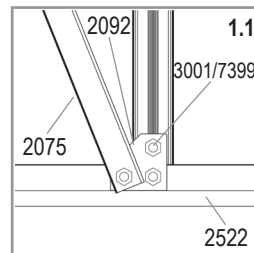

1

- 1310 2x
- 1347 2x
- 2043 2x
- 2075 1x
- 2076 1x
- 2089 1x
- 2090 1x
- 2092 2x
- 2094 1x
- 2096 2x
- 3001 17x
- 3002 25x
- 4201 2x
- 5001 1x
- 5002 1x
- 6060 2x
- 6070 25x
- 7399 6x

VA0017-DS