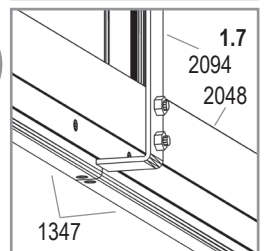

- 1310 2x
- 1347 2x
- 2043 2x
- 2075 1x
- 2076 1x
- 2089 1x
- 2090 1x
- 2092 2x
- 2094 1x
- 2096 2x
- 3001 17x
- 3002 25x
- 4201 2x
- 5001 1x
- 5002 1x
- 6060 2x
- 6070 25x
- 7399 6x