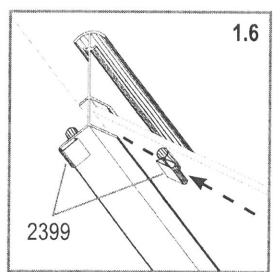

PART LIST

WFP Pack 5		(mm)	TOTAL	IDA 900	IDA 1300	Part No. 4mm
1	Z1	30	4	3	4	1311
2	Z3	30	7	7	7	1313
3	1003	3.5x16	3	2	3	1003
4	1305	Ø11/4	3	2	3	1305
5	2399	20	2	1	2	2399

WFP Pack 6		(mm)	TOTAL	IDA 3300	Part No. 4mm
1	Z1	30	6	6	1311
3	Z3	30	13	13	1313
4	1003	3.5x16	4	4	1003
5	1305	Ø11/4	4	4	1305
6	2399	20	3	3	2399

1

Venus / Calypso

WFP