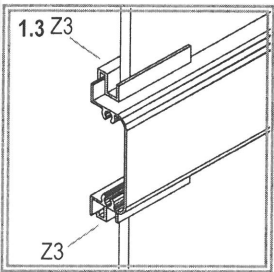

PART LIST

WFP Pack 5		(mm)	TOTAL	IDA 900	IDA 1300	Part No. 4mm
1	Z1	30	4	3	4	1311
2	Z3	30	7	7	7	1313
3	1003	3.5x16	3	2	3	1003
4	1305	Ø11/4	3	2	3	1305
5	2399	20	2	1	2	2399

WFP Pack 6		(mm)	TOTAL	IDA 3300	Part No. 4mm
1	Z1	30	6	6	1311
3	Z3	30	13	13	1313
4	1003	3.5x16	4	4	1003
5	1305	Ø11/4	4	4	1305
6	2399	20	3	3	2399

1

Venus / Calypso

WFP