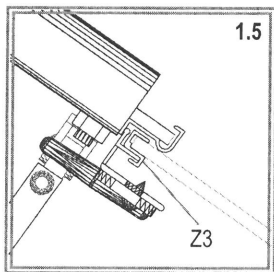

PART LIST

WFP Pack 5		(mm)	TOTAL	IDA 900	IDA 1300	Part No. 4mm
1	Z1	30	4	3	4	1311
2	Z3	30	7	7	7	1313
3	1003	3.5x16	3	2	3	1003
4	1305	Ø11/4	3	2	3	1305
5	2399	20	2	1	2	2399

WFP Pack 6		(mm)	TOTAL	IDA 3300	Part No. 4mm
1	Z1	30	6	6	1311
3	Z3	30	13	13	1313
4	1003	3.5x16	4	4	1003
5	1305	Ø11/4	4	4	1305
6	2399	20	3	3	2399

1

Venus / Calypso

WFP