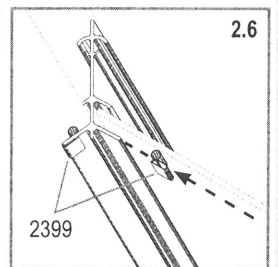

2

Mars / Merkur / Uranus

WFP