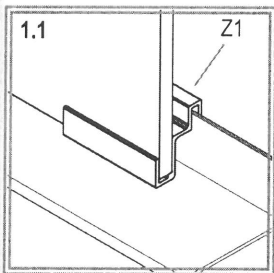

PART LIST

WFP Pack 5		(mm)	TOTAL	IDA 900	IDA 1300	Part No. 4mm
1	Z1	30	4	3	4	1311
2	Z3	30	7	7	7	1313
3	1003	3.5x16	3	2	3	1003
4	1305	Ø11/4	3	2	3	1305
5	2399	20	2	1	2	2399

WFP Pack 6		(mm)	TOTAL	IDA 3300	Part No. 4mm
1	Z1	30	6	6	1311
3	Z3	30	13	13	1313
4	1003	3.5x16	4	4	1003
5	1305	Ø11/4	4	4	1305
6	2399	20	3	3	2399

1

Venus / Calypso

WFP