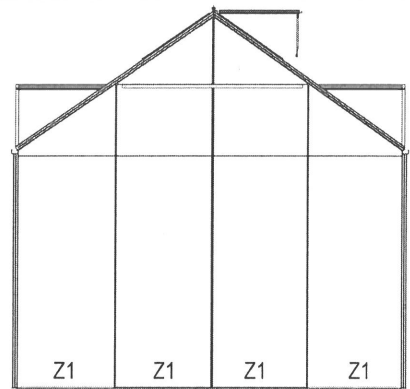

2

Mars / Merkur / Uranus

WFP