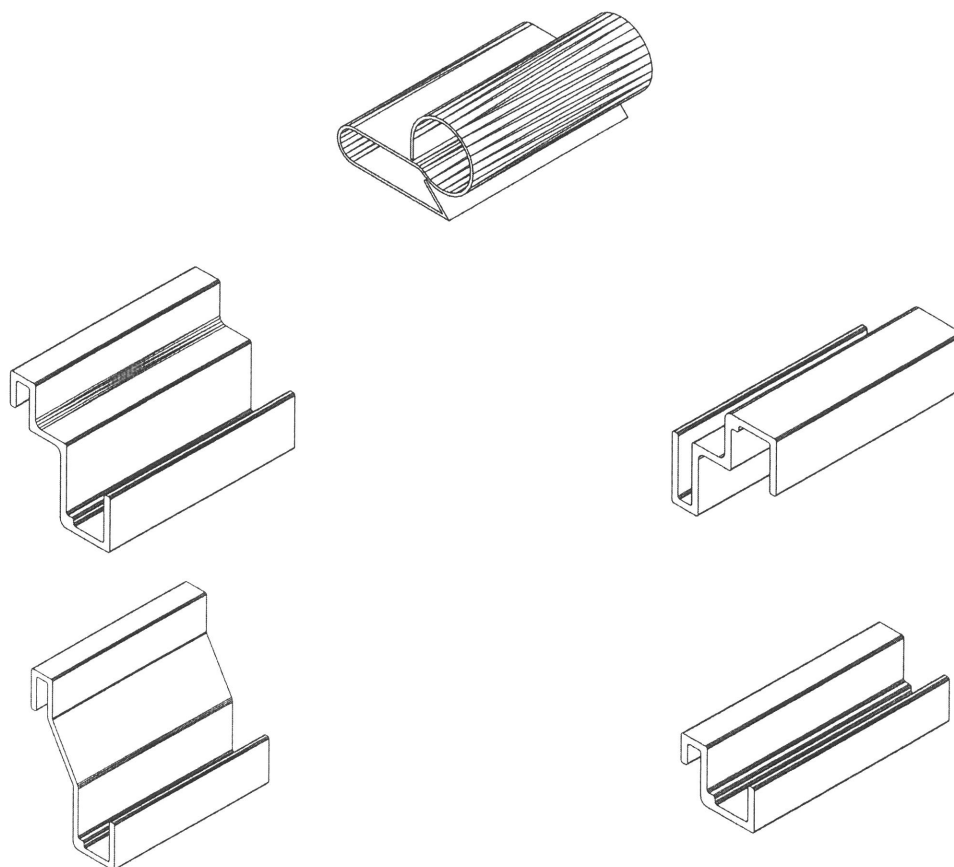

(NO) Montasjeveiledning

(HU) Szerelési útmutató

Vitavia
– makes living grow

WFP _ OPJ

PART LIST

WFP Pack 1		(mm)	TOTAL	VENUS 2500, CALYPSO 3000	VENUS 3800, CALYPSO 4400	Part No. 4mm	Part No. 6mm
1	Z1	30	11	9	11	1311	1315
2	Z2	30	6	4	6	1312	1316
3	Z3	30	7	7	7	1313	1317
4	Z4	30	6	4	6	1314	1318
5	2399	20	5	3	5	2399	

WFP Pack 2		(mm)	TOTAL	VENUS 5000, CALYPSO 5800	VENUS 6200, CALYPSO 7300	Part No. 4mm	Part No. 6mm
1	Z1	30	15	13	15	1311	1315
2	Z2	30	10	8	10	1312	1316
3	Z3	30	8	7	8	1313	1317
4	Z4	30	10	8	10	1314	1318
5	2399	20	8	7	8	2399	