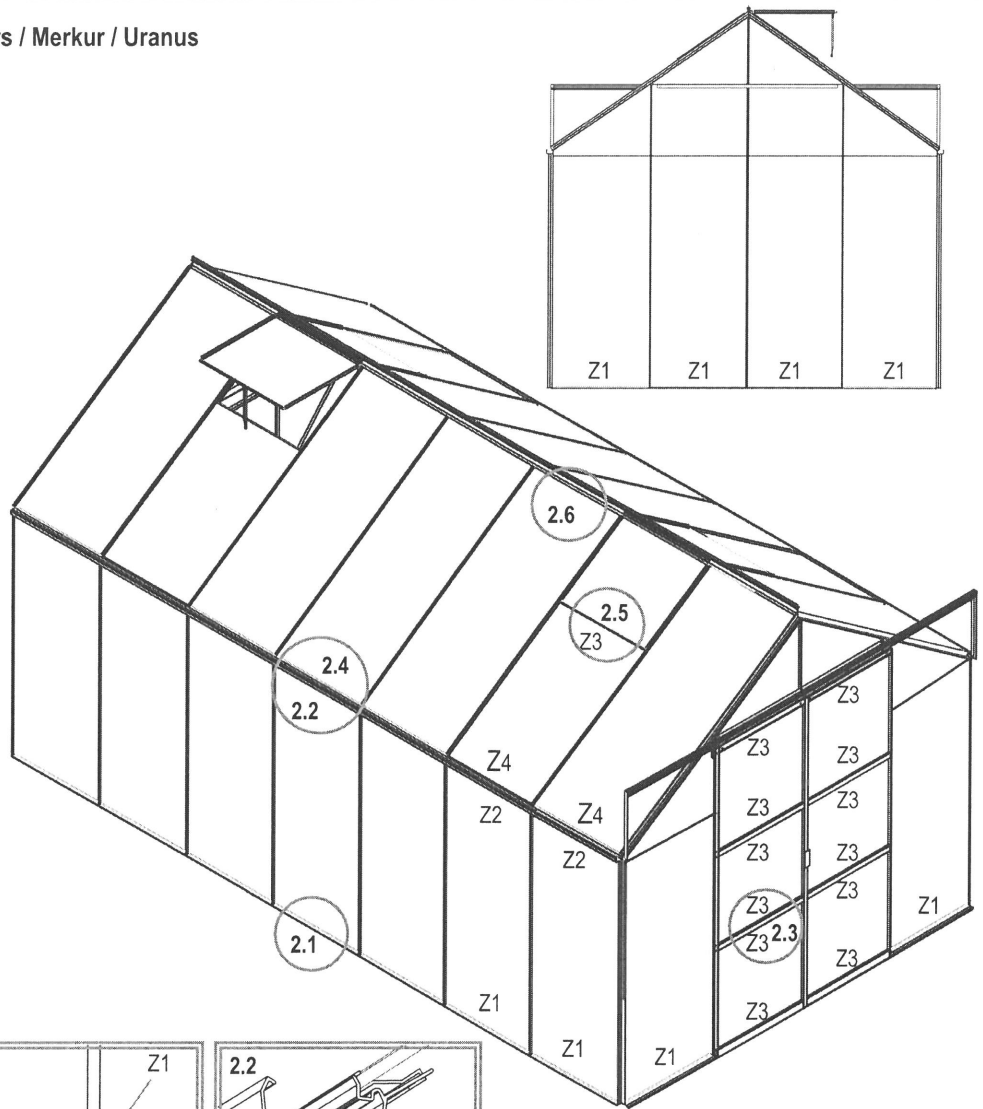

2

Mars / Merkur / Uranus

WFP