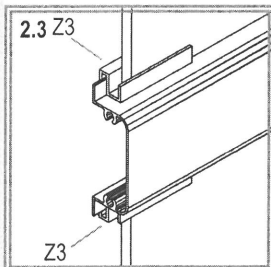

2

Mars / Merkur / Uranus

WFP