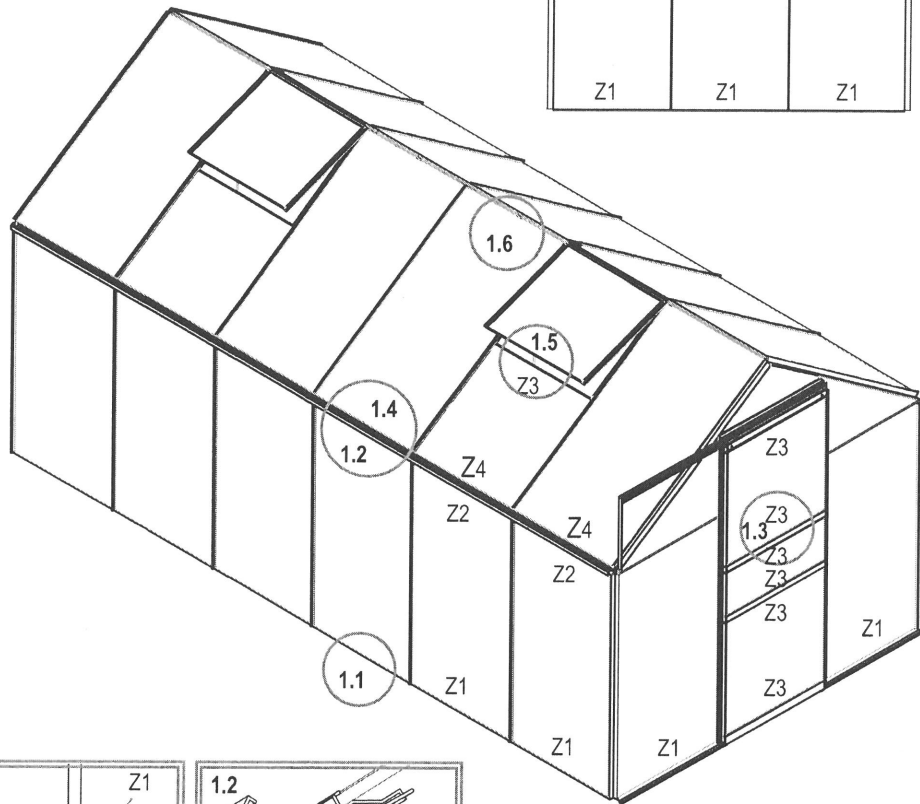

PART LIST

WFP Pack 5		(mm)	TOTAL	IDA 900	IDA 1300	Part No. 4mm
1	Z1	30	4	3	4	1311
2	Z3	30	7	7	7	1313
3	1003	3.5x16	3	2	3	1003
4	1305	Ø11/4	3	2	3	1305
5	2399	20	2	1	2	2399

WFP Pack 6		(mm)	TOTAL	IDA 3300	Part No. 4mm
1	Z1	30	6	6	1311
3	Z3	30	13	13	1313
4	1003	3.5x16	4	4	1003
5	1305	Ø11/4	4	4	1305
6	2399	20	3	3	2399

1

Venus / Calypso

WFP