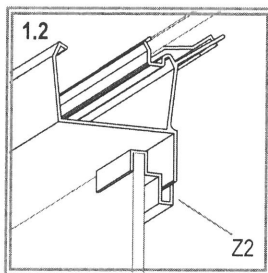

PART LIST

WFP Pack 5		(mm)	TOTAL	IDA 900	IDA 1300	Part No. 4mm
1	Z1	30	4	3	4	1311
2	Z3	30	7	7	7	1313
3	1003	3.5x16	3	2	3	1003
4	1305	Ø11/4	3	2	3	1305
5	2399	20	2	1	2	2399

WFP Pack 6		(mm)	TOTAL	IDA 3300	Part No. 4mm
1	Z1	30	6	6	1311
3	Z3	30	13	13	1313
4	1003	3.5x16	4	4	1003
5	1305	Ø11/4	4	4	1305
6	2399	20	3	3	2399

1

Venus / Calypso

WFP